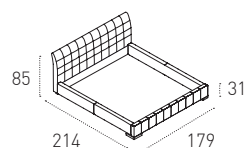

GIROLETTO_WITH LOW FOOTBOARD

L 179 P 214 H 31 / 85 cm

CONTENTORE_WITH BED CASING

L 179 P 219 H 36 / 85 cm